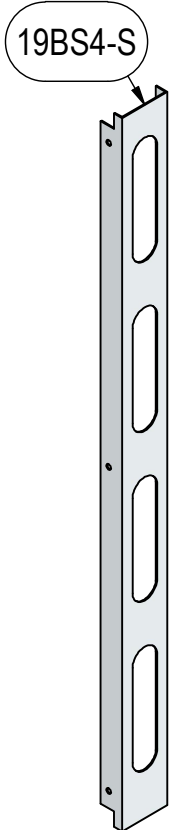

LÄNGE

mit Kantenschutz
versehen

19BS9-S	2067 mm	3,7 kg
19BS8-S	1866.9 mm	3,2 kg
19BS7-S	1778 mm	3,1 kg
19BS6-S	1600.2 mm	2,7 kg
19BS5-S	1333.5 mm	2,3 kg
19BS4-S	1155.7 mm	2,0 kg
19BS3-S	977.9 mm	1,7 kg
19BS2-S	666.8 mm	1,2 kg
19BS1-S	444.5 mm	0,8 kg
ARTIKEL	LÄNGE	GEWICHT
KATALOGARTIKEL		

orig. Blattgr: A3
gezeichnet
04.06.2024
J. Infanger

Mat: Elo 2,0 mm

Oberfläche: RAL 7035

Gewicht: 2,0 kg

Bezeichnung: 19BS1-S_bis_19BS9-S

ENG-000009688