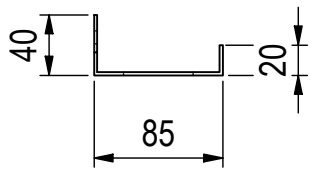

LÄNGE

mit Kantenschutz
versehen

19BS9-S	2067 mm	3,7 kg
19BS8-S	1866.9 mm	3,2 kg
19BS7-S	1778 mm	3,1 kg
19BS6-S	1600.2 mm	2,7 kg
19BS5-S	1333.5 mm	2,3 kg
19BS4-S	1155.7 mm	2,0 kg
19BS3-S	977.9 mm	1,7 kg
19BS2-S	666.8 mm	1,2 kg
19BS1-S	444.5 mm	0,8 kg
ARTIKEL	LÄNGE	GEWICHT
KATALOGARTIKEL		

orig. Blattgr: A3
gezeichnet
04.06.2024
J. Infanger

Mat: Elo 2,0 mm

Oberfläche: RAL 7035

Gewicht: 2,0 kg

Bezeichnung: 19BS1-S_bis_19BS9-S

ENG-000009688