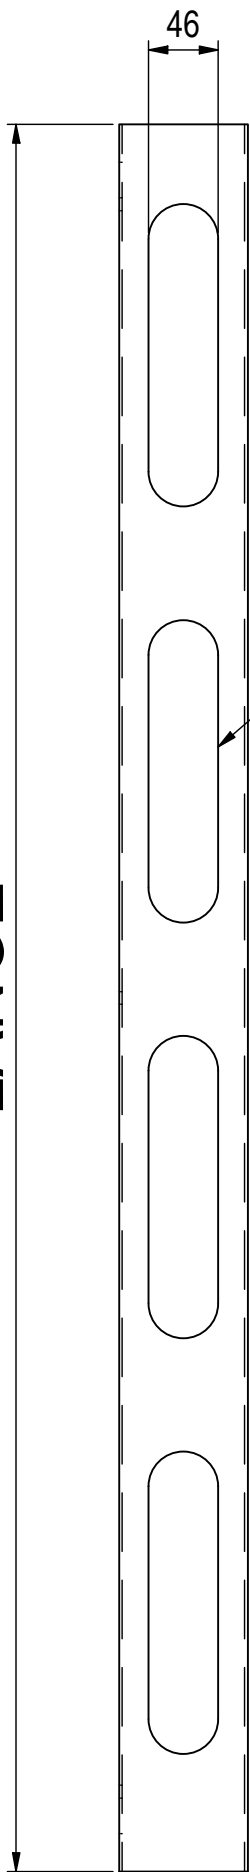

LÄNGE

mit Kantenschutz
versehen

19BS9-S	2067 mm	3,7 kg
19BS8-S	1866.9 mm	3,2 kg
19BS7-S	1778 mm	3,1 kg
19BS6-S	1600.2 mm	2,7 kg
19BS5-S	1333.5 mm	2,3 kg
19BS4-S	1155.7 mm	2,0 kg
19BS3-S	977.9 mm	1,7 kg
19BS2-S	666.8 mm	1,2 kg
19BS1-S	444.5 mm	0,8 kg
ARTIKEL	LÄNGE	GEWICHT
KATALOGARTIKEL		

orig. Blattgr: A3
gezeichnet
04.06.2024
J. Infanger

Mat: Elo 2,0 mm

Oberfläche: RAL 7035

Gewicht: 2,0 kg

Bezeichnung: 19BS1-S_bis_19BS9-S

ENG-000009688