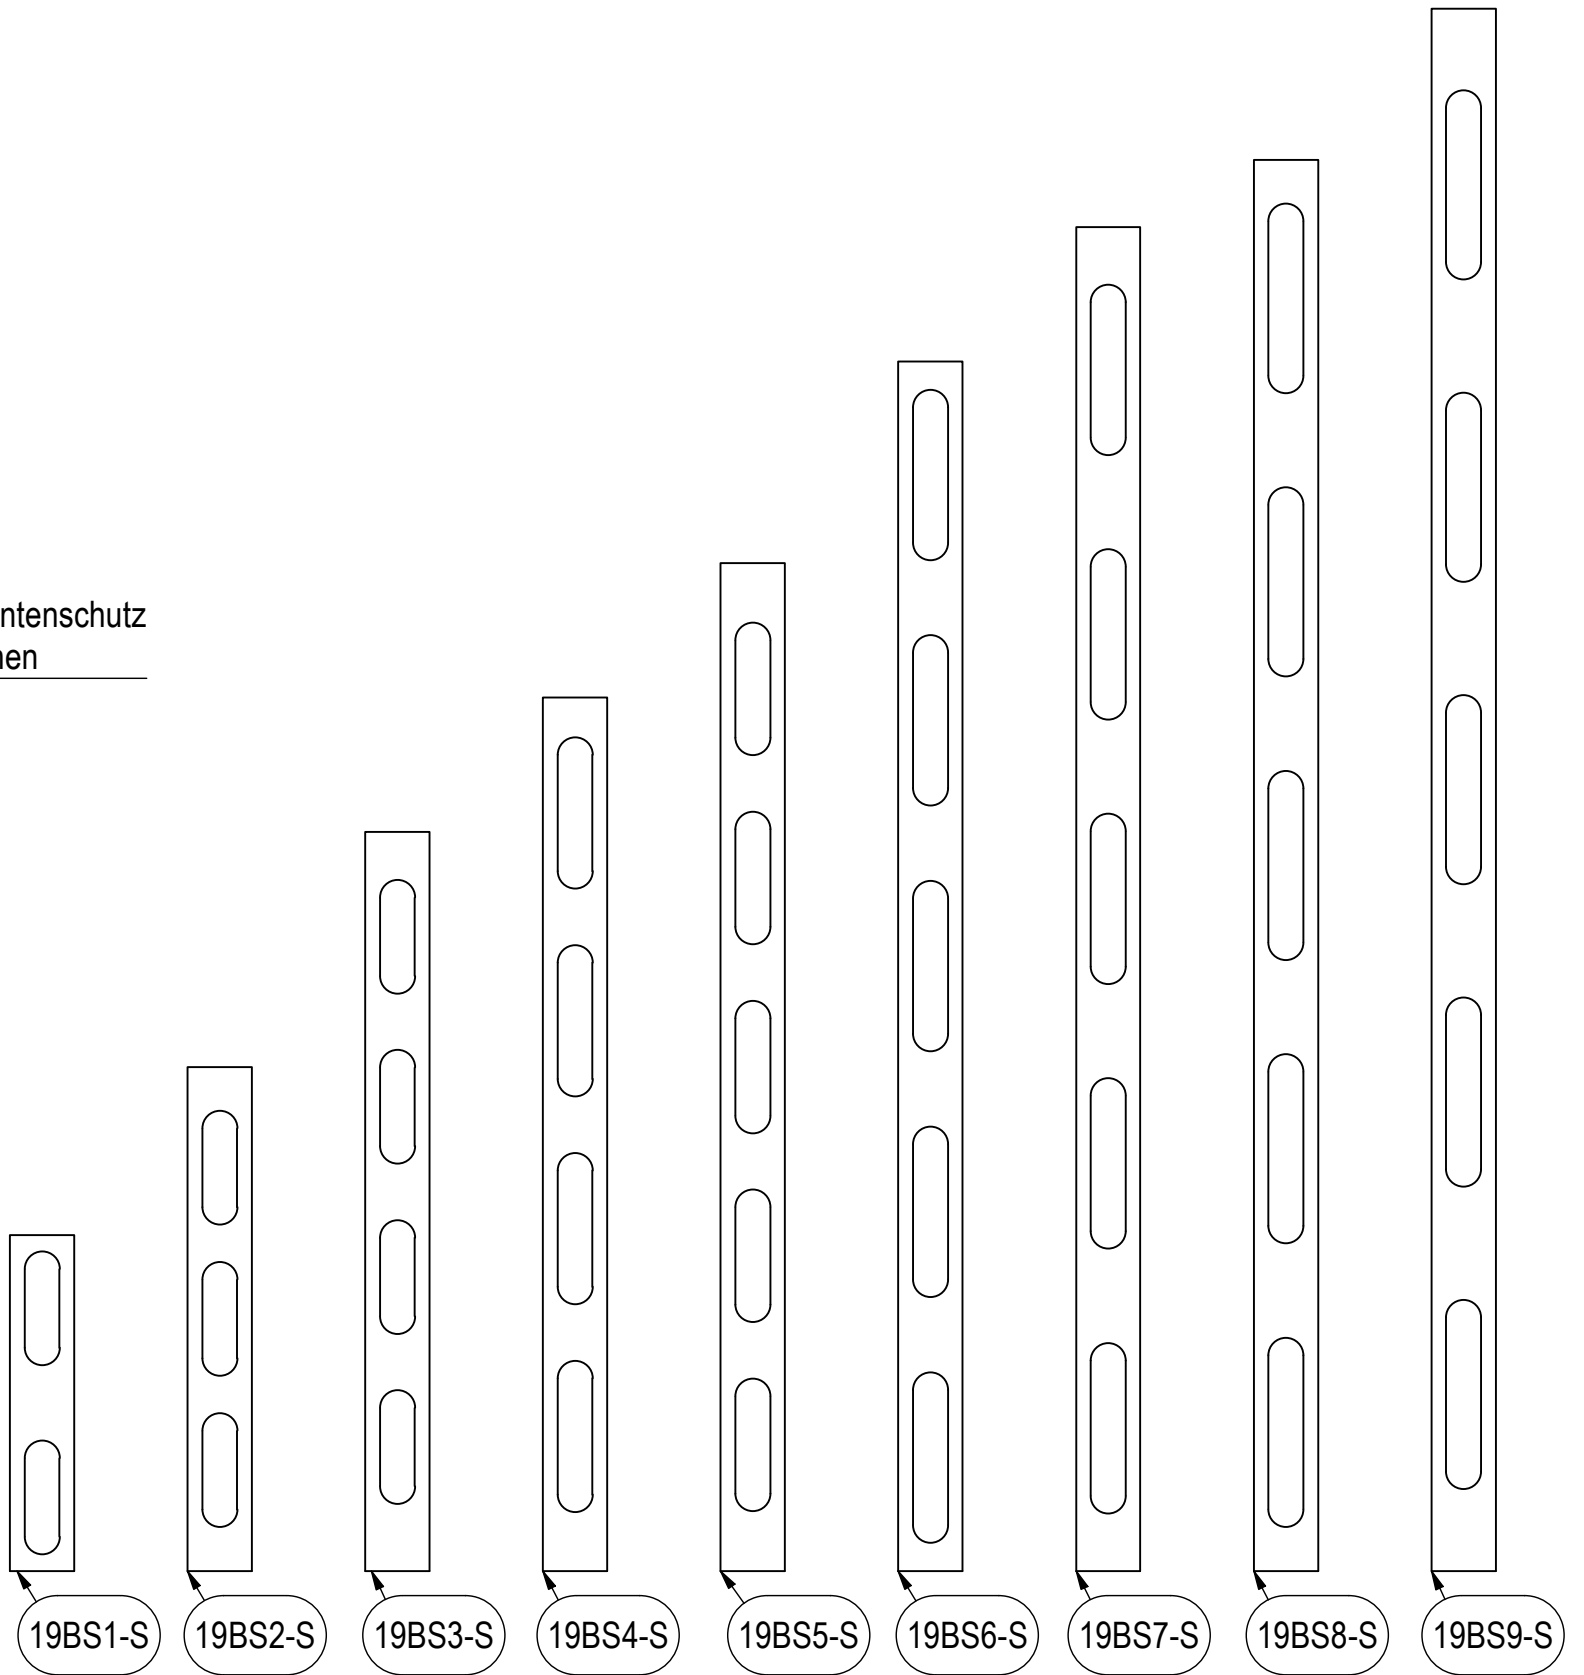

LÄNGE

mit Kantenschutz
versehen

19BS9-S	2067 mm	3,7 kg
19BS8-S	1866.9 mm	3,2 kg
19BS7-S	1778 mm	3,1 kg
19BS6-S	1600.2 mm	2,7 kg
19BS5-S	1333.5 mm	2,3 kg
19BS4-S	1155.7 mm	2,0 kg
19BS3-S	977.9 mm	1,7 kg
19BS2-S	666.8 mm	1,2 kg
19BS1-S	444.5 mm	0,8 kg
ARTIKEL	LÄNGE	GEWICHT
KATALOGARTIKEL		

orig. Blattgr: A3
gezeichnet
04.06.2024
J. Infanger

Mat: Elo 2,0 mm

Oberfläche: RAL 7035

Gewicht: 2,0 kg

Bezeichnung: 19BS1-S_bis_19BS9-S

ENG-000009688